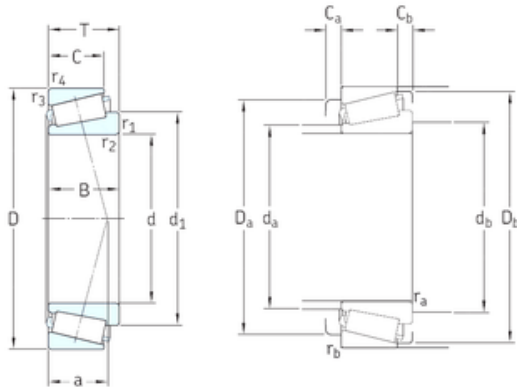

Mingda Bearing Products co., LTD

SKF 32307/37BJ2/Q tapered roller bearings

Bearing No. 32307/37BJ2/Q

Size	37x80x32.75 mm
Bore Diameter	37 mm
Outer Diameter	80 mm
Width	32,75 mm
d	37 mm
D	80 mm
T	32,75 mm
B	31 mm
C	25 mm
a	24 mm
d1	59,3 mm
r1 min.	2 mm
r2 min.	2 mm
r3 min.	1,5 mm
r4 min.	1,5 mm
Ca min.	4 mm
Cb min.	7,5 mm
da max	44 mm
Da min	66 mm
Da max.	71 mm
db min	44 mm
Db min.	74 mm
ra max.	2 mm
rb max.	1,5 mm
Weight	0,77 Kg
Basic dynamic load rating (C)	93,5 kN

32307/37BJ2/Q Bearing 2D drawings and 3D CAD models

Mingda Bearing Products co., LTD

Basic static load rating (C0)	114 kN
Fatigue load limit (Pu)	12,9
Reference speed	6300 r/min
Limiting speed	9500 r/min
Calculation factor (e)	0,54
Calculation factor (Y)	1,1