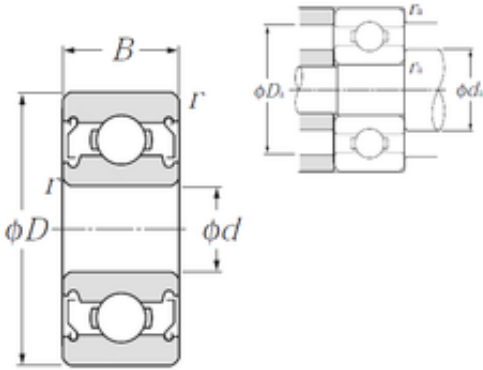

## NTN 69/1,5ASSA deep groove ball bearings

Bearing No. 69/1,5ASSA

|                               |              |
|-------------------------------|--------------|
| Size                          | 1.5x5x2.6 mm |
| Bore Diameter                 | 1,5 mm       |
| Outer Diameter                | 5 mm         |
| Width                         | 2,6 mm       |
| d                             | 1,5 mm       |
| D                             | 5 mm         |
| B                             | 2,6 mm       |
| C                             | 2,6 mm       |
| r min.                        | 0,15 mm      |
| da min.                       | 2,7 mm       |
| da max                        | 2,9 mm       |
| Da max.                       | 3,8 mm       |
| ra max.                       | 0,15 mm      |
| Weight                        | 0,24 Kg      |
| Basic dynamic load rating (C) | 0,171 kN     |
| Basic static load rating (C0) | 0,051 kN     |
| (Grease) Lubrication Speed    | 79 000 r/min |

69/1,5ASSA Bearing 2D drawings and 3D CAD models